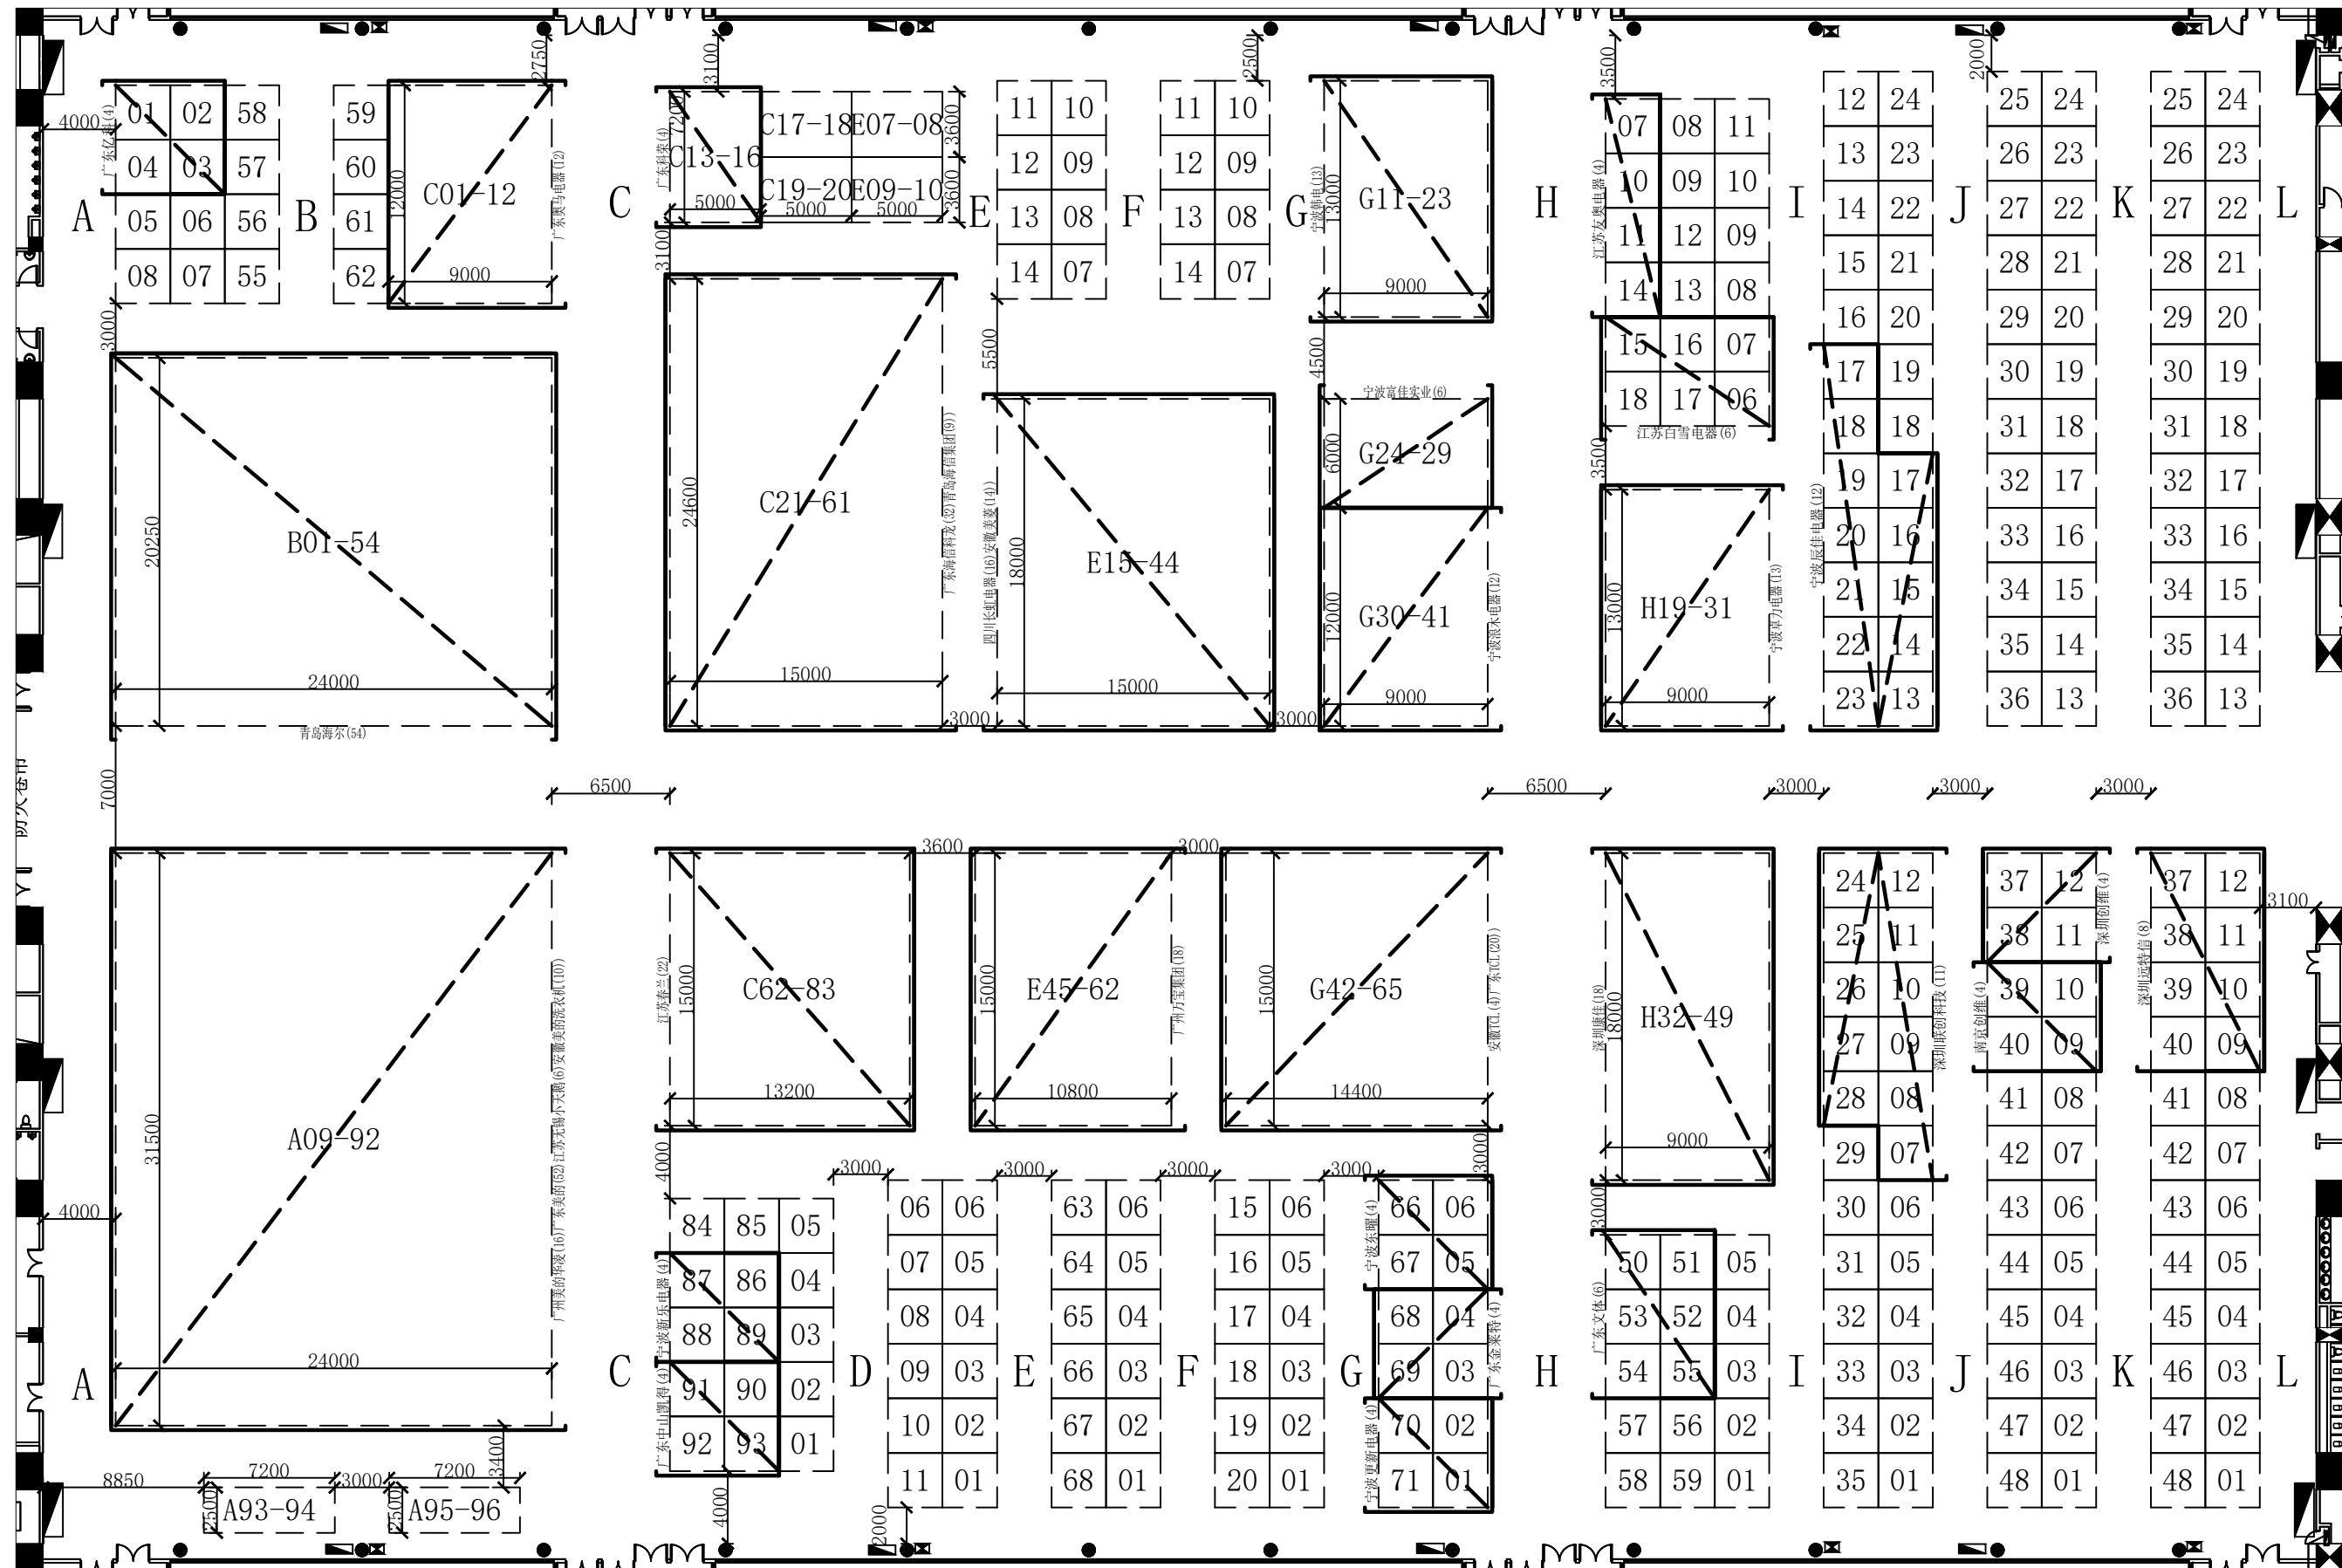

家用电器展区

(展位数611个)

可搭展位数611个

图例
 消防栓
 防火卷帘

中国进出口商品交易会展馆

展览名称	第129届广交会		
期数	第1期		
展馆名称	2.2	版本	1.0
打印日期	2020/12/30		
单位	mm	制图	

家用电器展区

(展位数633个)

可搭展位数633个

图例
 消防栓
 防火卷帘

中国进出口商品交易会展馆

展览名称	第129届广交会
期数	第1期
展馆名称	3.2 版本 1.0
打印日期	2020/12/31
单位	mm 制图

家用电器展区

(展位数608个)

可搭展位数608个

中国进出口商品交易会展馆