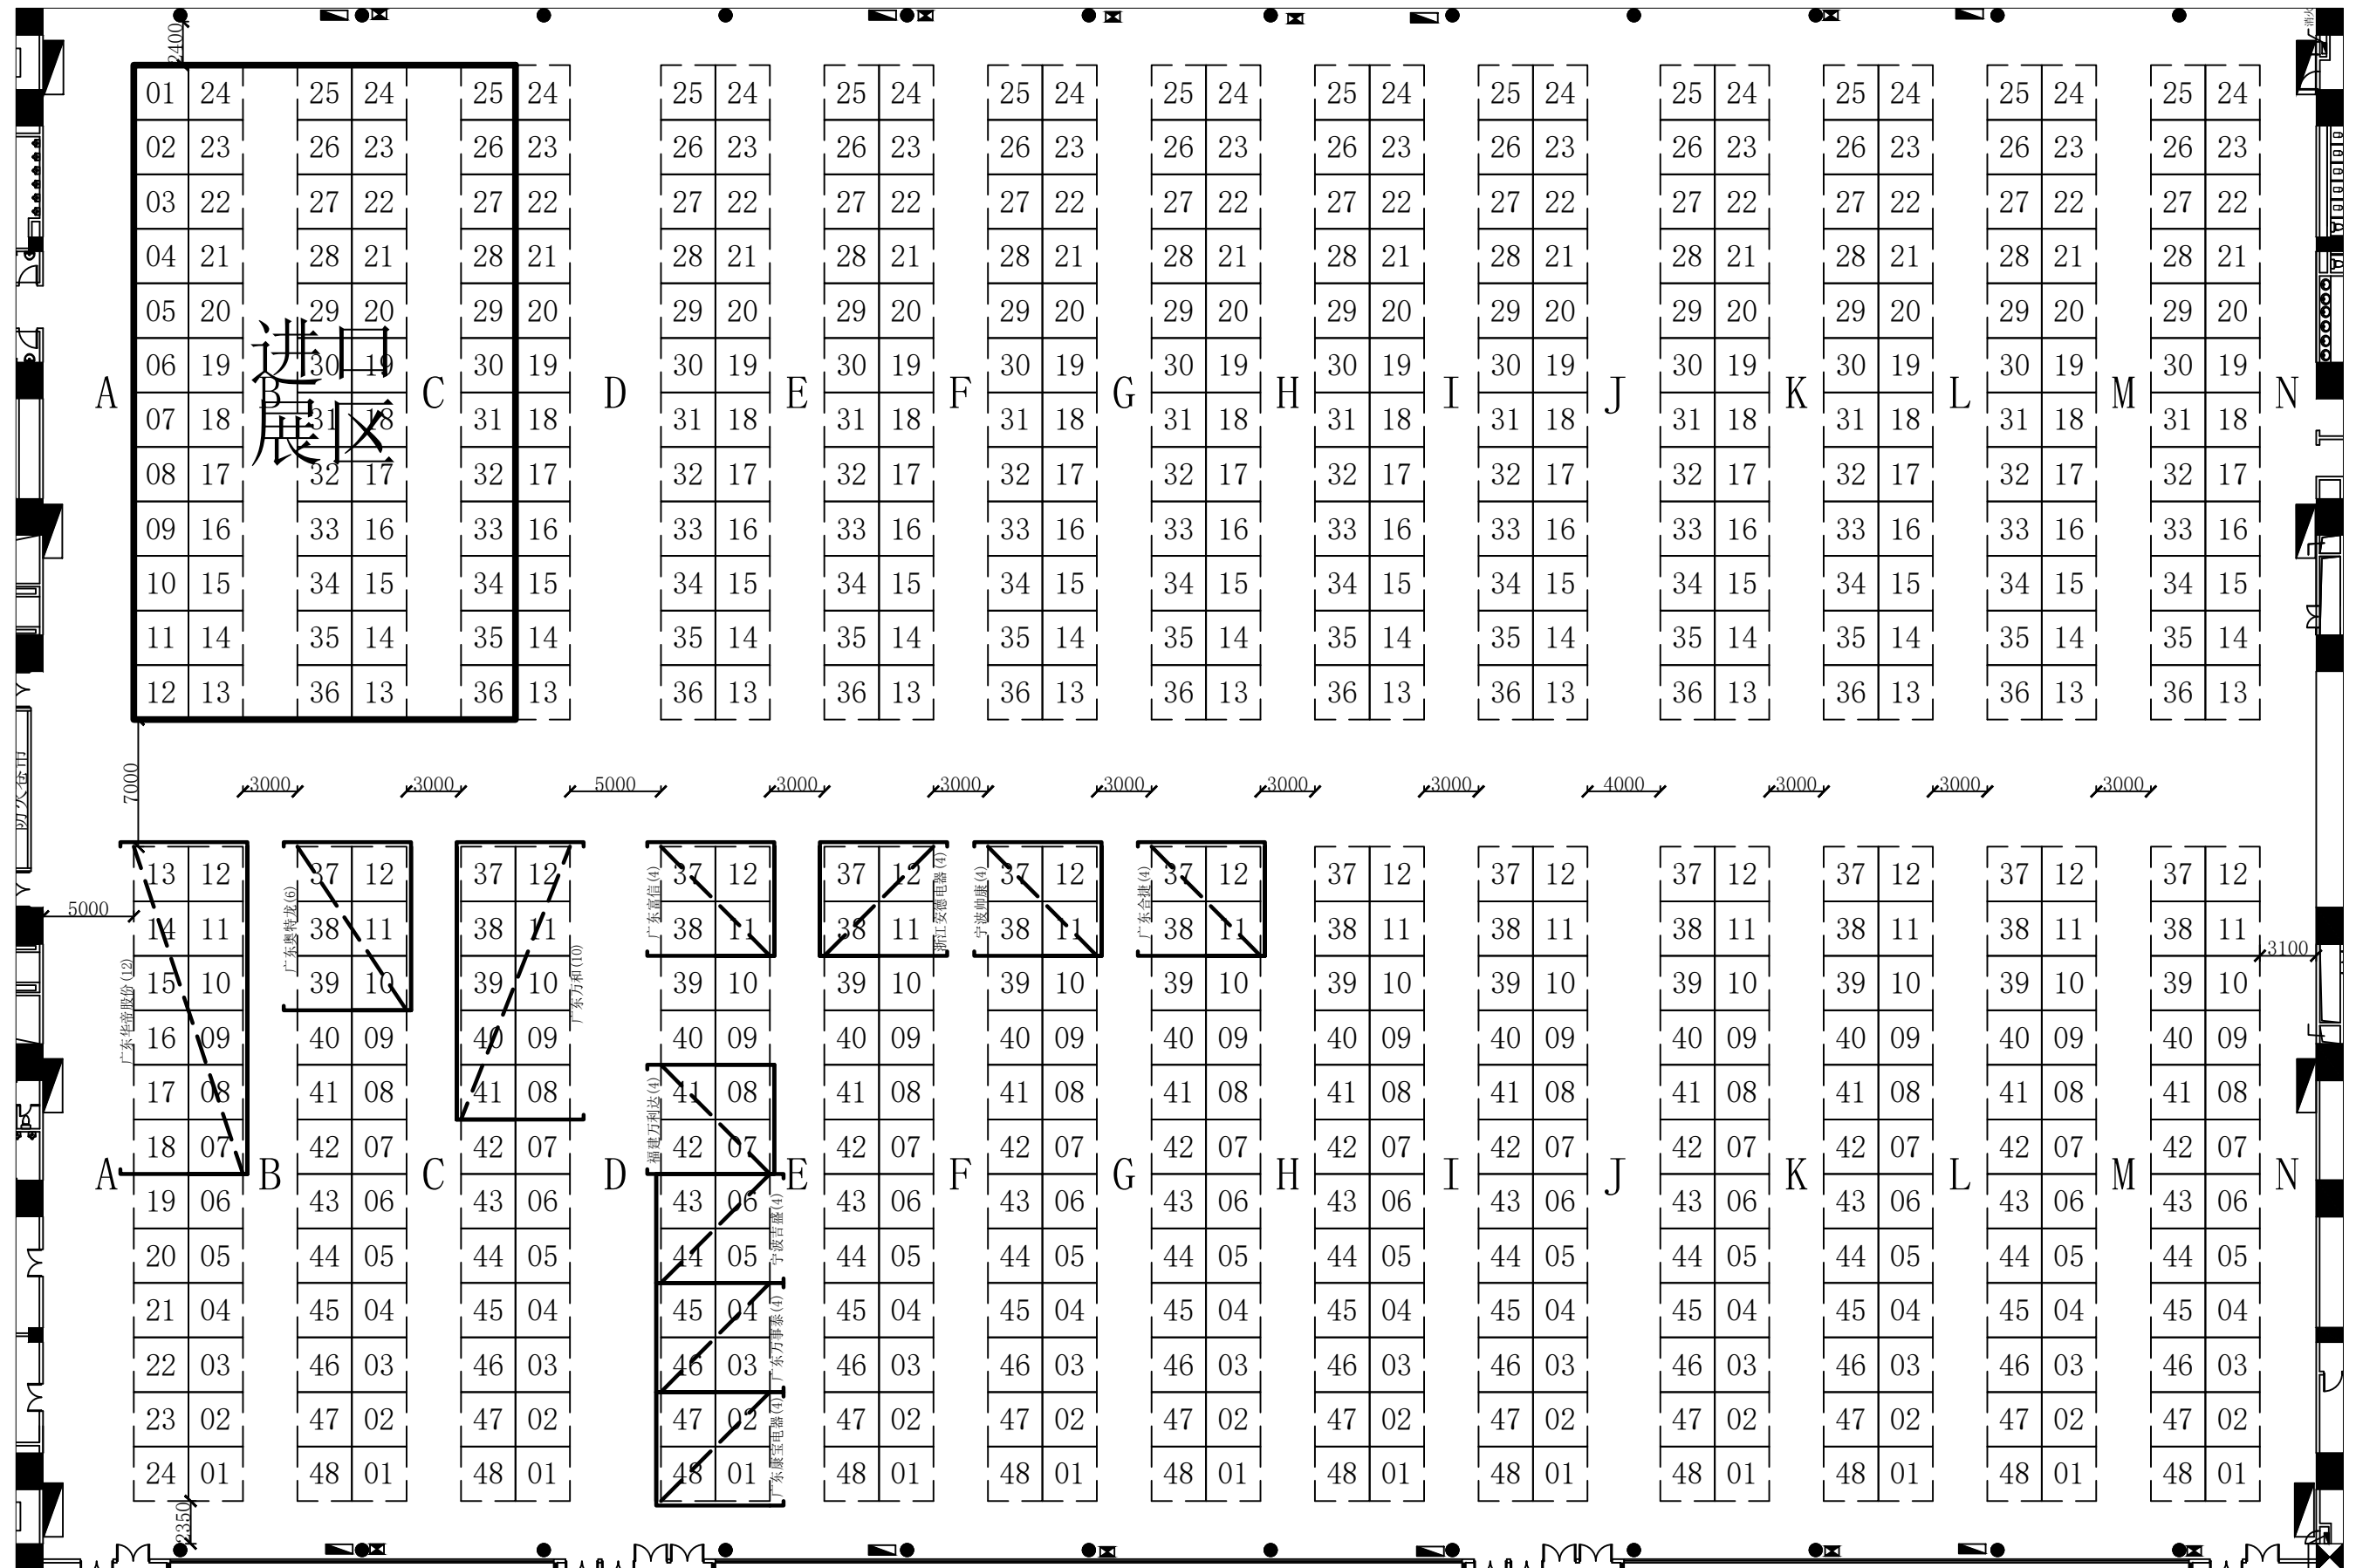

家用电器展区

(展位数611个)

可搭展位数611个

图例
 消防栓
 防火卷帘

中国进出口商品交易会展馆

展览名称	第129届广交会		
期数	第1期		
展馆名称	2.2	版本	1.0
打印日期	2020/12/30		
单位	mm	制图	

家用电器展区

(展位数633个)

可搭展位数633个

图例
 消防栓
 防火卷帘

中国进出口商品交易会展馆

展览名称	第129届广交会
期数	第1期
展馆名称	3.2 版本 1.0
打印日期	2020/12/31
单位	mm 制图

家用电器展区

(展位数608个)

可搭展位数608个

中国进出口商品交易会展馆

展览名称	第129届广交会
期数	第1期
展馆名称	4.2 版本 1.0
打印日期	2020/12/30
单位	mm 制图

家用电器展区

(展位数564个)

可搭展位数624个

图例
 消防栓
 防火卷帘

中国进出口商品交易会展馆

展览名称	第129届广交会
期数	第1期
展馆名称	5.2 版本 1.0
打印日期	2020/12/30
单位	mm 制图