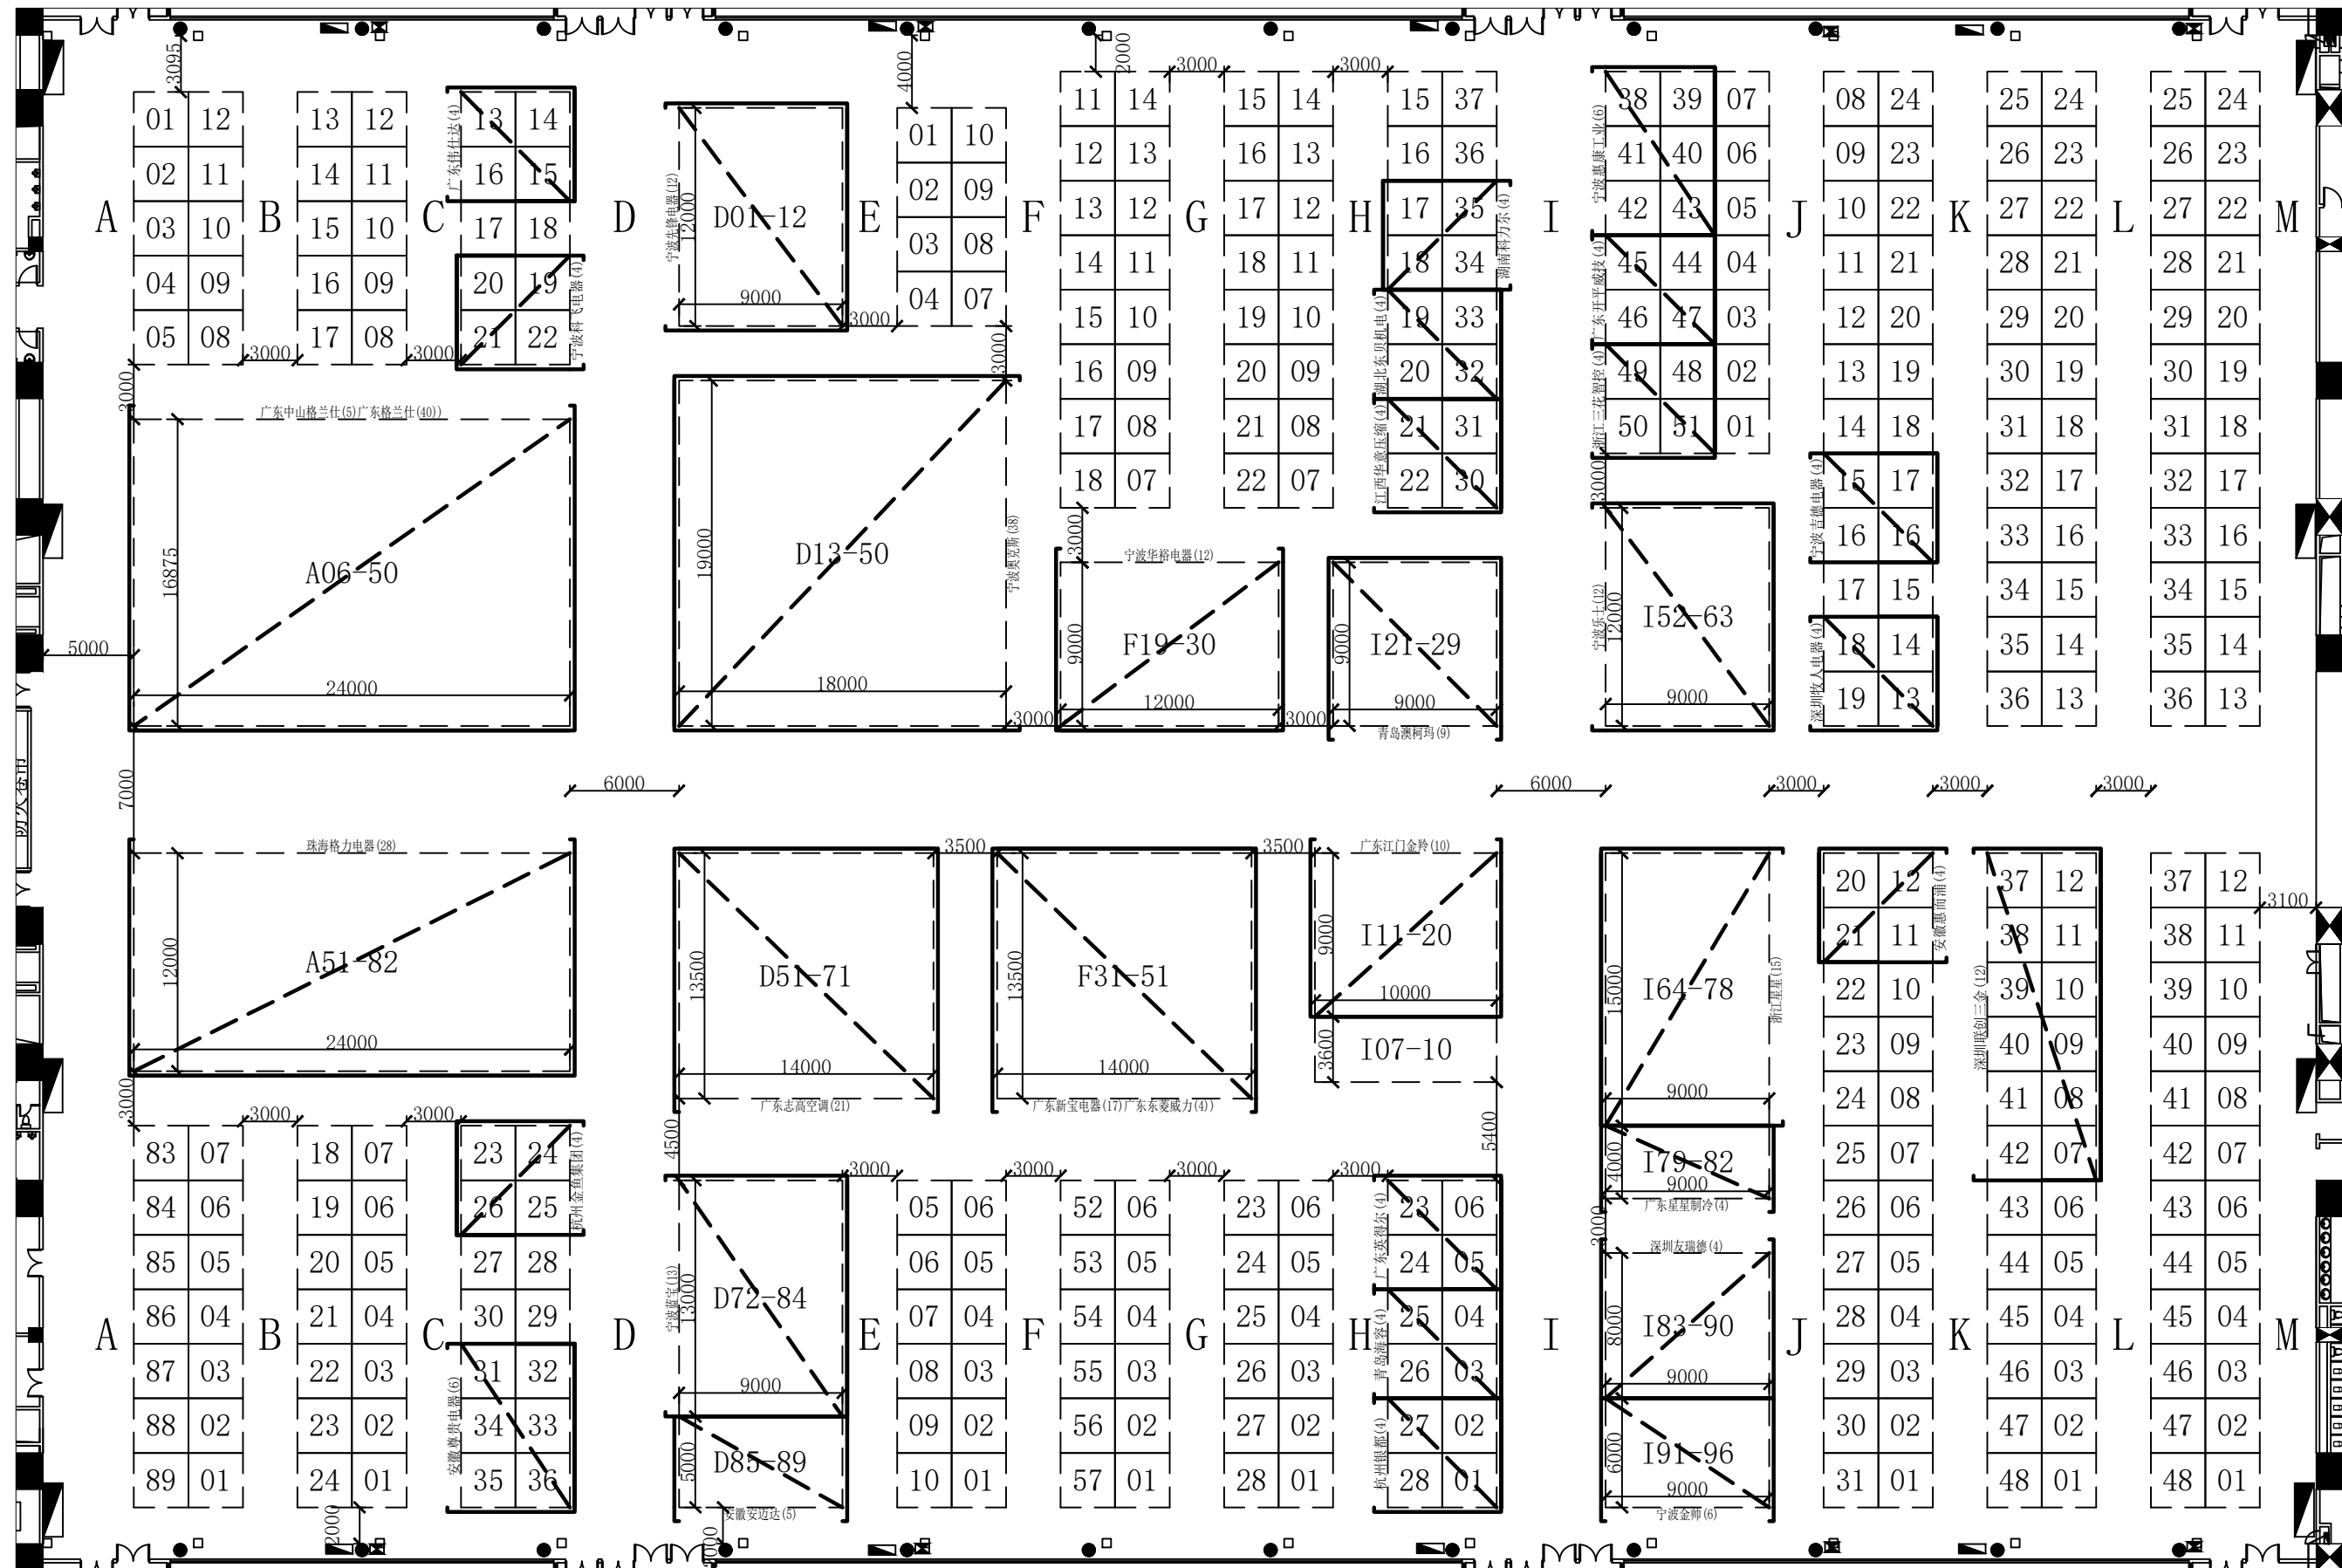

可搭展位数633个

图例
 消防栓
 防火卷帘

中国进出口商品交易会展馆

展览名称	第129届广交会
期数	第1期
展馆名称	3.2 版本 1.0
打印日期	2020/12/31
单位	mm 制图

家用电器展区

(展位数608个)

可搭展位数608个

中国进出口商品交易会展馆